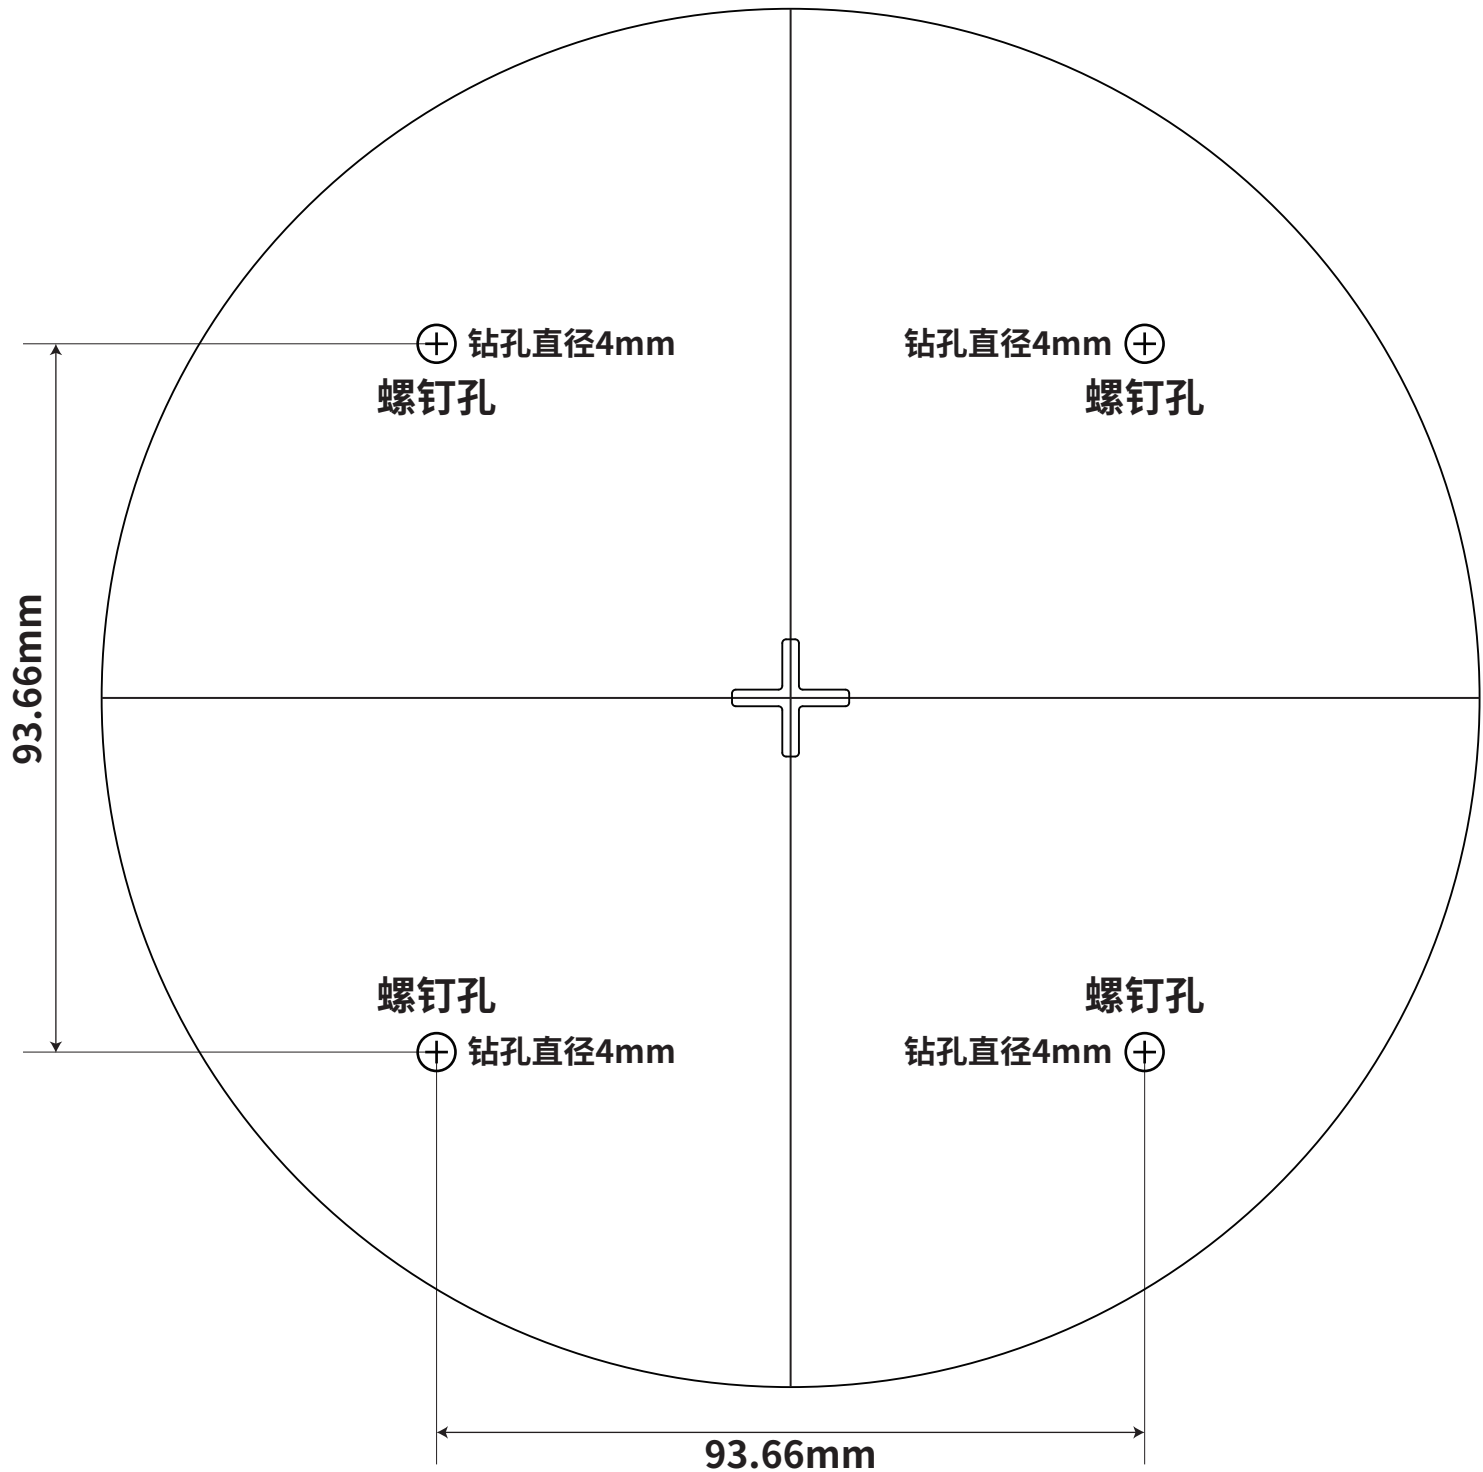

# 安装定位说明

请根据实际需求采用吸顶安装或壁挂安装

安装架尺寸:外围直径182.26mm,厚8mm

1. 网线开孔可根据实际安装情况在适当位置钻孔
2. 若使用塑胶胀管安装, 钻孔直径需扩大为6mm